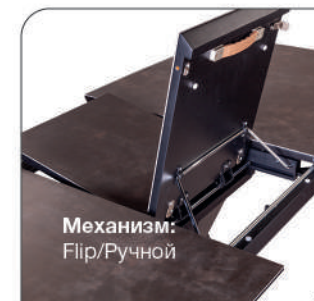

Есть 3D модель
Примерьте к интерьеру