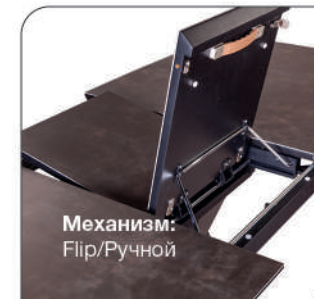

6-8 человек

Актуальная
информация
о наличии на сайте
top-concept.ru

арт. **2000000001104**
наим. Стол раскладной Diamond (160+40) глазурованное
стекло черный

Габариты упаковки, см:	Вес, кг:
169x99x17	56,5
68x37x69	17,5
94x52x5	21
Количество в упаковке, шт:	1