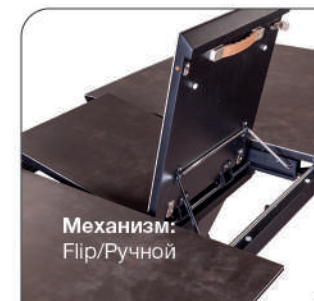

Стул UNO, бархат серый

Стул William, бархат/ черный конус

6-8 человек

Актуальная информация о наличии на сайте top-concept.ru

арт. **200100000647**

наим. Стол обеденный Diamond (120+40) столешница глазурированное стекло+МДФ черный матовый

Габариты упаковки, см:	Вес, кг:
128x88,5x16,5	45,5
55,5x29,5x65,5	11,7
84x48,5x4,5	18,15

Количество в упаковке, шт: 1

3D Есть 3D модель
AR Примерьте к интерьеру

 Top concept

КОЛЛЕКЦИЯ

DIAMOND

 140 ГЛАЗУРОВАННОЕ СТЕКЛО