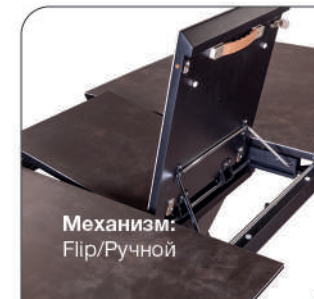

КОЛЛЕКЦИЯ

DIAMOND

Top concept **DIAMOND** 140
ГЛАЗУРОВАННОЕ СТЕКЛО

К этому столу
идеально подходят

Стул Barrie,
кожа коричневый

Стул Douglas,
бархат серый

Стул Austin,
кожа коричневый

6-8 человек

Актуальная
информация
о наличии на сайте
top-concept.ru

арт. **200000001098**

наим. Стол раскладной Diamond (140+40) глазурованное
стекло черный

Габариты упаковки, см:	Вес, кг:
148x94x17	51,4
62x32x69	15
84x49x5	17
Количество в упаковке, шт:	1